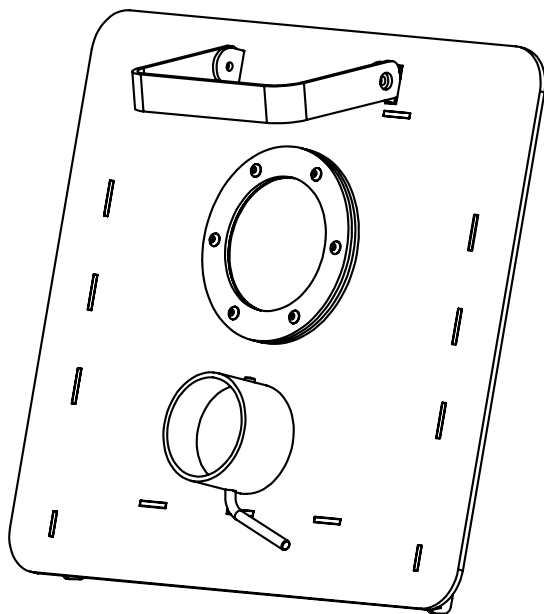

Welteevree[®]
Outdooroven
Door

PRODUCT MANUAL

DIMENSIONS & SPECIFICATIONS

Outdooroven Door

Materiaal / Material / Material

Corten® Staal & Glas / Corten® Steel and Glass

Afmetingen / Dimensions / Größe

Width 365 mm / 14. 37 inch

Height 335 mm / 13.1 inch

Gewicht / Weight / Gewicht

5 kg / 11 lbs

Levering / Delivery / Lieferung

In doos / In a box / in Feld
(40 x 35 x 13 cm)

Stap 1

Plaats de hendel door de deur en bevestig met de bijgeleverde bouten.

Zorg ervoor dat de boutjes strak aangedraaid worden, maar dat de hendel nog steeds vrij kan draaien.

Step 1

Place the handle on the door and attach with the supplied bolts.

Make sure the bolts are fully tightened but the handle can still move freely.

Schritt 1

Stecken Sie den Griff durch die Tür und sichern Sie ihn mit den mitgelieferten Schrauben.

Stellen Sie sicher, dass die Schrauben festgezogen sind, der Hebel sich jedoch noch frei bewegen kann.