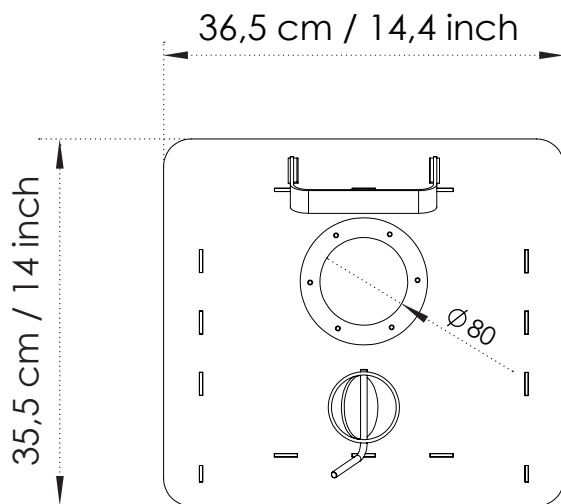

Welteevree[®]
Outdooroven
Door

PRODUCT MANUAL

DIMENSIONS & SPECIFICATIONS

Outdooroven Door

Materiaal / Material / Material

Corten® Staal & Glas / Corten® Steel and Glass

Afmetingen / Dimensions / Größe

Width 365 mm / 14. 37 inch

Height 335 mm / 13.1 inch

Gewicht / Weight / Gewicht

5 kg / 11 lbs

Levering / Delivery / Lieferung

In doos / In a box / in Feld
(40 x 35 x 13 cm)

Stap 1

Plaats de hendel door de deur en bevestig met de bijgeleverde bouten.