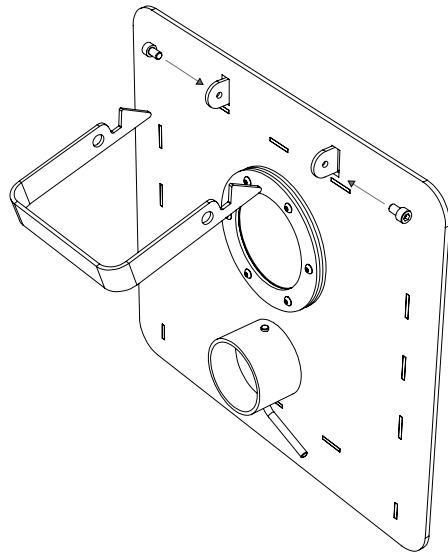

Welteevree[®]
Outdooroven
Door

PRODUCT MANUAL

DIMENSIONS & SPECIFICATIONS

Outdooroven Door

Materiaal / Material / Material

Corten® Staal & Glas / Corten® Steel and Glass

Afmetingen / Dimensions / Größe

Width 365 mm / 14. 37 inch

Height 335 mm / 13.1 inch

Gewicht / Weight / Gewicht

5 kg / 11 lbs

Levering / Delivery / Lieferung

In doos / In a box / in Feld
(40 x 35 x 13 cm)

Stap 1

Plaats de hendel door de deur en bevestig met de bijgeleverde bouten.

Zorg ervoor dat de boutjes strak aangedraaid worden, maar dat de hendel nog steeds vrij kan draaien.

Step 1

Place the handle on the door and attach with the supplied bolts.

Make sure the bolts are fully tightened but the handle can still move freely.

Schritt 1

Stecken Sie den Griff durch die Tür und sichern Sie ihn mit den mitgelieferten Schrauben.

Stellen Sie sicher, dass die Schrauben festgezogen sind, der Hebel sich jedoch noch frei bewegen kann.