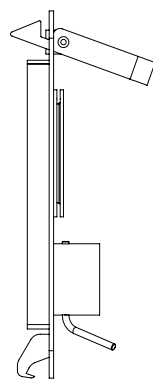

Welteevree[®]
Outdooroven
Door

PRODUCT MANUAL

DIMENSIONS & SPECIFICATIONS

Outdooroven Door

Materiaal / Material / Material

Corten® Staal & Glas / Corten® Steel and Glass

Afmetingen / Dimensions / Größe

Width 365 mm / 14. 37 inch

Height 335 mm / 13.1 inch

Gewicht / Weight / Gewicht

5 kg / 11 lbs

Levering / Delivery / Lieferung

In doos / In a box / in Feld
(40 x 35 x 13 cm)

Stap 1

Plaats de hendel door de deur en bevestig met de bijgeleverde bouten.

Zorg ervoor dat de boutjes strak aangedraaid worden, maar dat de hendel nog steeds vrij kan draaien.

Step 1

Place the handle on the door and attach with the supplied bolts.

Make sure the bolts are fully tightened but the handle can still move freely.

Schritt 1

Stecken Sie den Griff durch die Tür und sichern Sie ihn mit den mitgelieferten Schrauben.

Stellen Sie sicher, dass die Schrauben festgezogen sind, der Hebel sich jedoch noch frei bewegen kann.