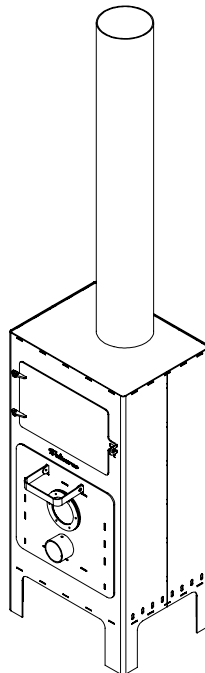

Warnung!

Die Tür wird während des Gebrauchs warm bis sehr heiß. Verwenden Sie zum Öffnen der Tür immer hitzebeständige Handschuhe.