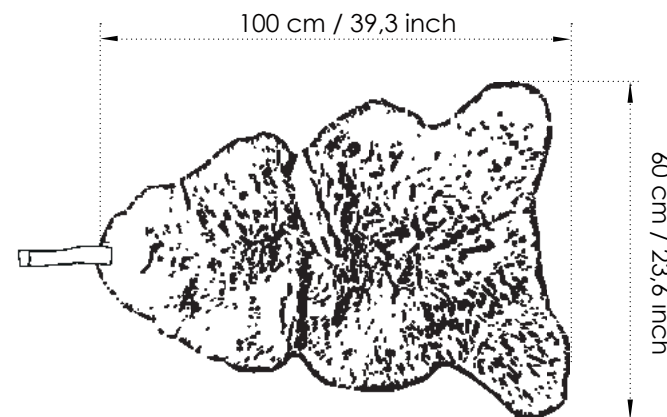

DIMENSIONS & SPECIFICATIONS

Sheepscoat

Ontwerper / Designer
Weltevrete

Materiaal / Material / Material
Vacht: wol
Lus: koeienleer

Coat: wool
Loop: cow leather

Fell: Wolle
Schlaufe: Rinderleder

Afmetingen / Dimensions / Maße
Lengte ± 100 cm
Breedte ± 60 cm

Height ± 100 cm / 39.3 inch
Width ± 60 cm / 23.6 inch

Länge ± 100 cm
Breite ± 60 cm

Gewicht / Weight / Gewicht
1 kg / 3.3 lbs

Onderhoud / Maintenance / Pflege

Maak de Sheepscoat regelmatig met de hand schoon door hem uit te kloppen. Was de Sheepscoat niet. Hiermee zal het vuilafstotende effect van het product namelijk verminderen. Verwijder vlekken altijd met een vochtige doek.